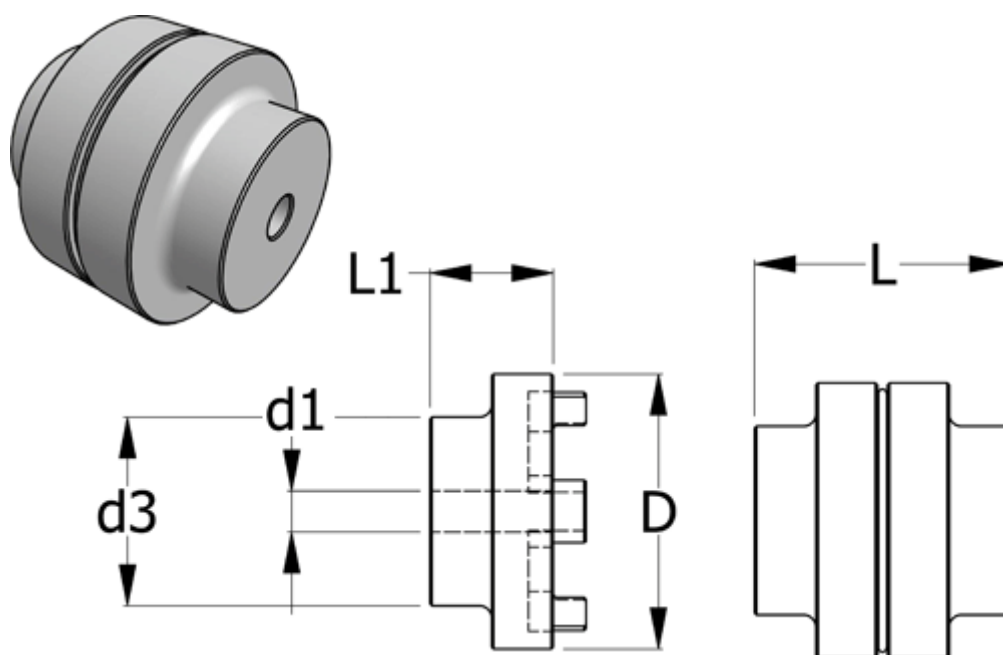

Varenummer: 3301067101
Beskrivelse: Normex Nav 101 for type E og G str. 67
Maks. boring 28 mm

Mål

D	= 67
d1 max	= 28
d3	= 46
L	= 62.5
L1	= 30